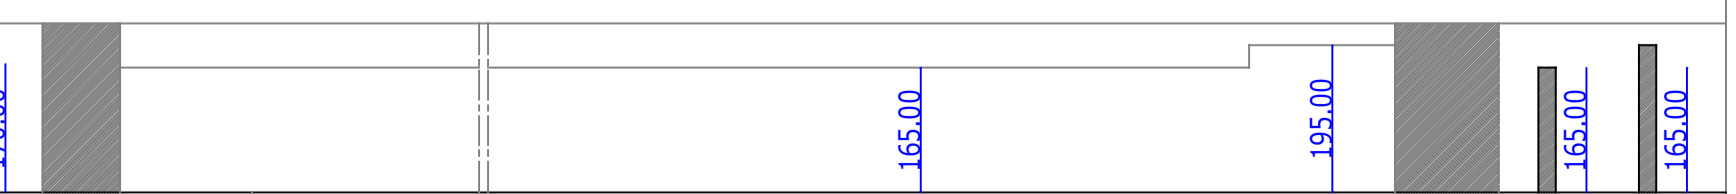

Sostituzione tavole per corretta resa grafica e inserimento recinzione

SEZIONE AA

SEZIONE BB

SEZIONE CC

GARAGE PROSPETTO SUD

PROSPETTO EST

PROSPETTO OVEST

PROSPETTO NORD

PROSPETTO SUD

PROSPETTO EST

PROSPETTO NORD

PROSPETTO OVEST

RECINZIONE LATO EST
(vista esterna)

SEZIONE-TIPO

RECINZIONE LATO NORD
(vista interna)

SEZIONE-TIPO

RECINZIONE LATO SUD
(vista interna)

SEZIONE-TIPO

RECINZIONE LATO OVEST
(vista interna)

SEZIONI-TIPO